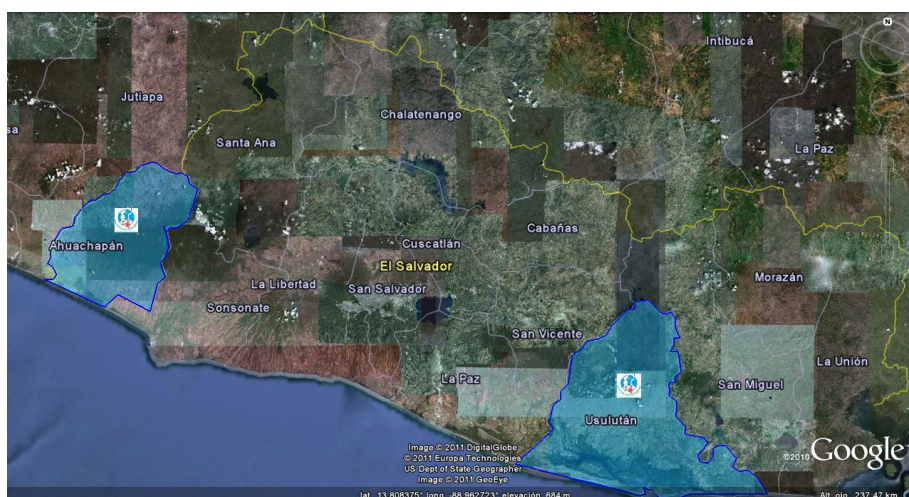

Le Système des Nations Unies au Salvador estime que 300 000 personnes ont été affectées :

POPULATION AFFECTEE

AFFECTES	MORTS	EVACUES	CAMPS	POP. DES CAMPS
300 000	35	59 854	611	54 903

TSF avait pour mission d'assister les équipes locales de la Protection civile grâce à des équipements satellites offrant des services data et voix pour les évaluations terrain et la transmission rapide d'information au niveau national. Les experts TSF ont soutenu les unités départementales de la Protection civile à Ahuachapán et Usulután, en leur permettant de rester connectés durant leurs missions et de collecter puis envoyer des données depuis le terrain.

La première visite de TSF dans le pays en 2009 a permis d'établir des contacts avec les autorités locales et la Protection Civile. Cette reconnaissance a optimisé la coordination avec les équipes nationales au cours de ce nouveau déploiement d'urgence.

TSF a pu établir un contact rapide avec le Bureau de coordination des affaires humanitaires des Nations Unies (OCHA) et le Service d'Aide Humanitaire de la Commission européenne (ECHO) et partager des informations essentielles avec tous les acteurs sur le terrain.

Les experts TSF ont offert un accès Internet et mail, et ont fourni des ordinateurs portables ainsi que des lignes téléphoniques aux équipes de la Protection civile.

Présence de TSF dans les départements les plus affectés : Ahuachapán et Usulután