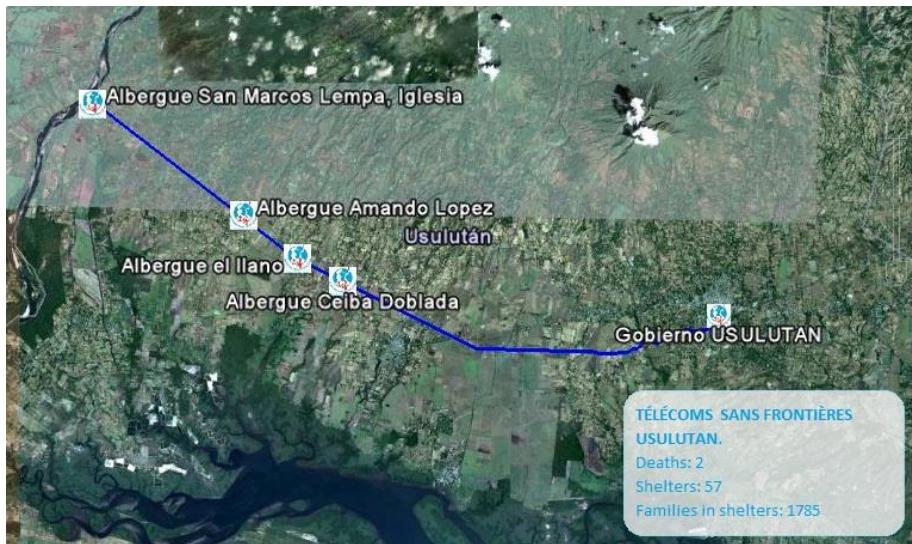

Déploiement TSF à Usulután:

Le soutien technique apporté par l'équipe TSF à Usulután a permis la gestion et le partage de données depuis le terrain, dans les municipalités suivantes :

- San Agustín
- Santa Elena
- Jiquilisco

Déploiement TSF à Ahuachapán:

Le déploiement TSF à Ahuachapán a permis un soutien en communication auprès de l'unité locale de la Protection civile au cours de ses missions d'évaluation dans les zones affectées.

Municipalités évaluées:

- Atiquizaya
- Cara Sucia
- Garita Palmera